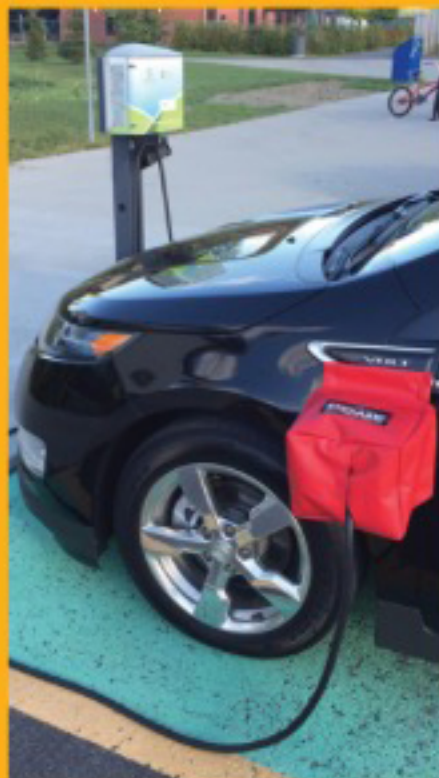

*Eco*  
**DOME**  
alexindustries.ca

La couverture idéale pour protéger votre branchement électrique contre le verglas et la neige!!

The most reliable cover to protect your electric connection from the snow and freezing rain this winter!!

**SEULEMENT / ONLY \$47.95\***

**Commandez le vôtre maintenant!! / Order yours today!!**

Fabriqué d'un tissu de très grande qualité, l'ECO-DOME saura protéger votre connexion électrique!! Résistant aux rayons UV, muni d'un enduit imperméable et sécurisé par une bande agrippante de qualité supérieure, il assure ainsi une très grande durabilité. Il s'installera facilement et gardera sa position à l'aide d'aimants haute densité qui n'occasionneront aucun dommage et égratignure à votre carrosserie! L'ECO-DOME s'adaptera à la plupart des véhicules électriques.

Made of a high quality soft vinyl, the ECO-DOME will protect your electric connection for a long time!! Garment with UV lacker as well as a waterproof finish, an industrial "hook&loop" closure to secure your electric cable, the ECO-DOME will last for a very long time! High density magnets will favorize the installation of the ECO-DOME on several electric cars without the slightest damage or scratch to your vehicle!!